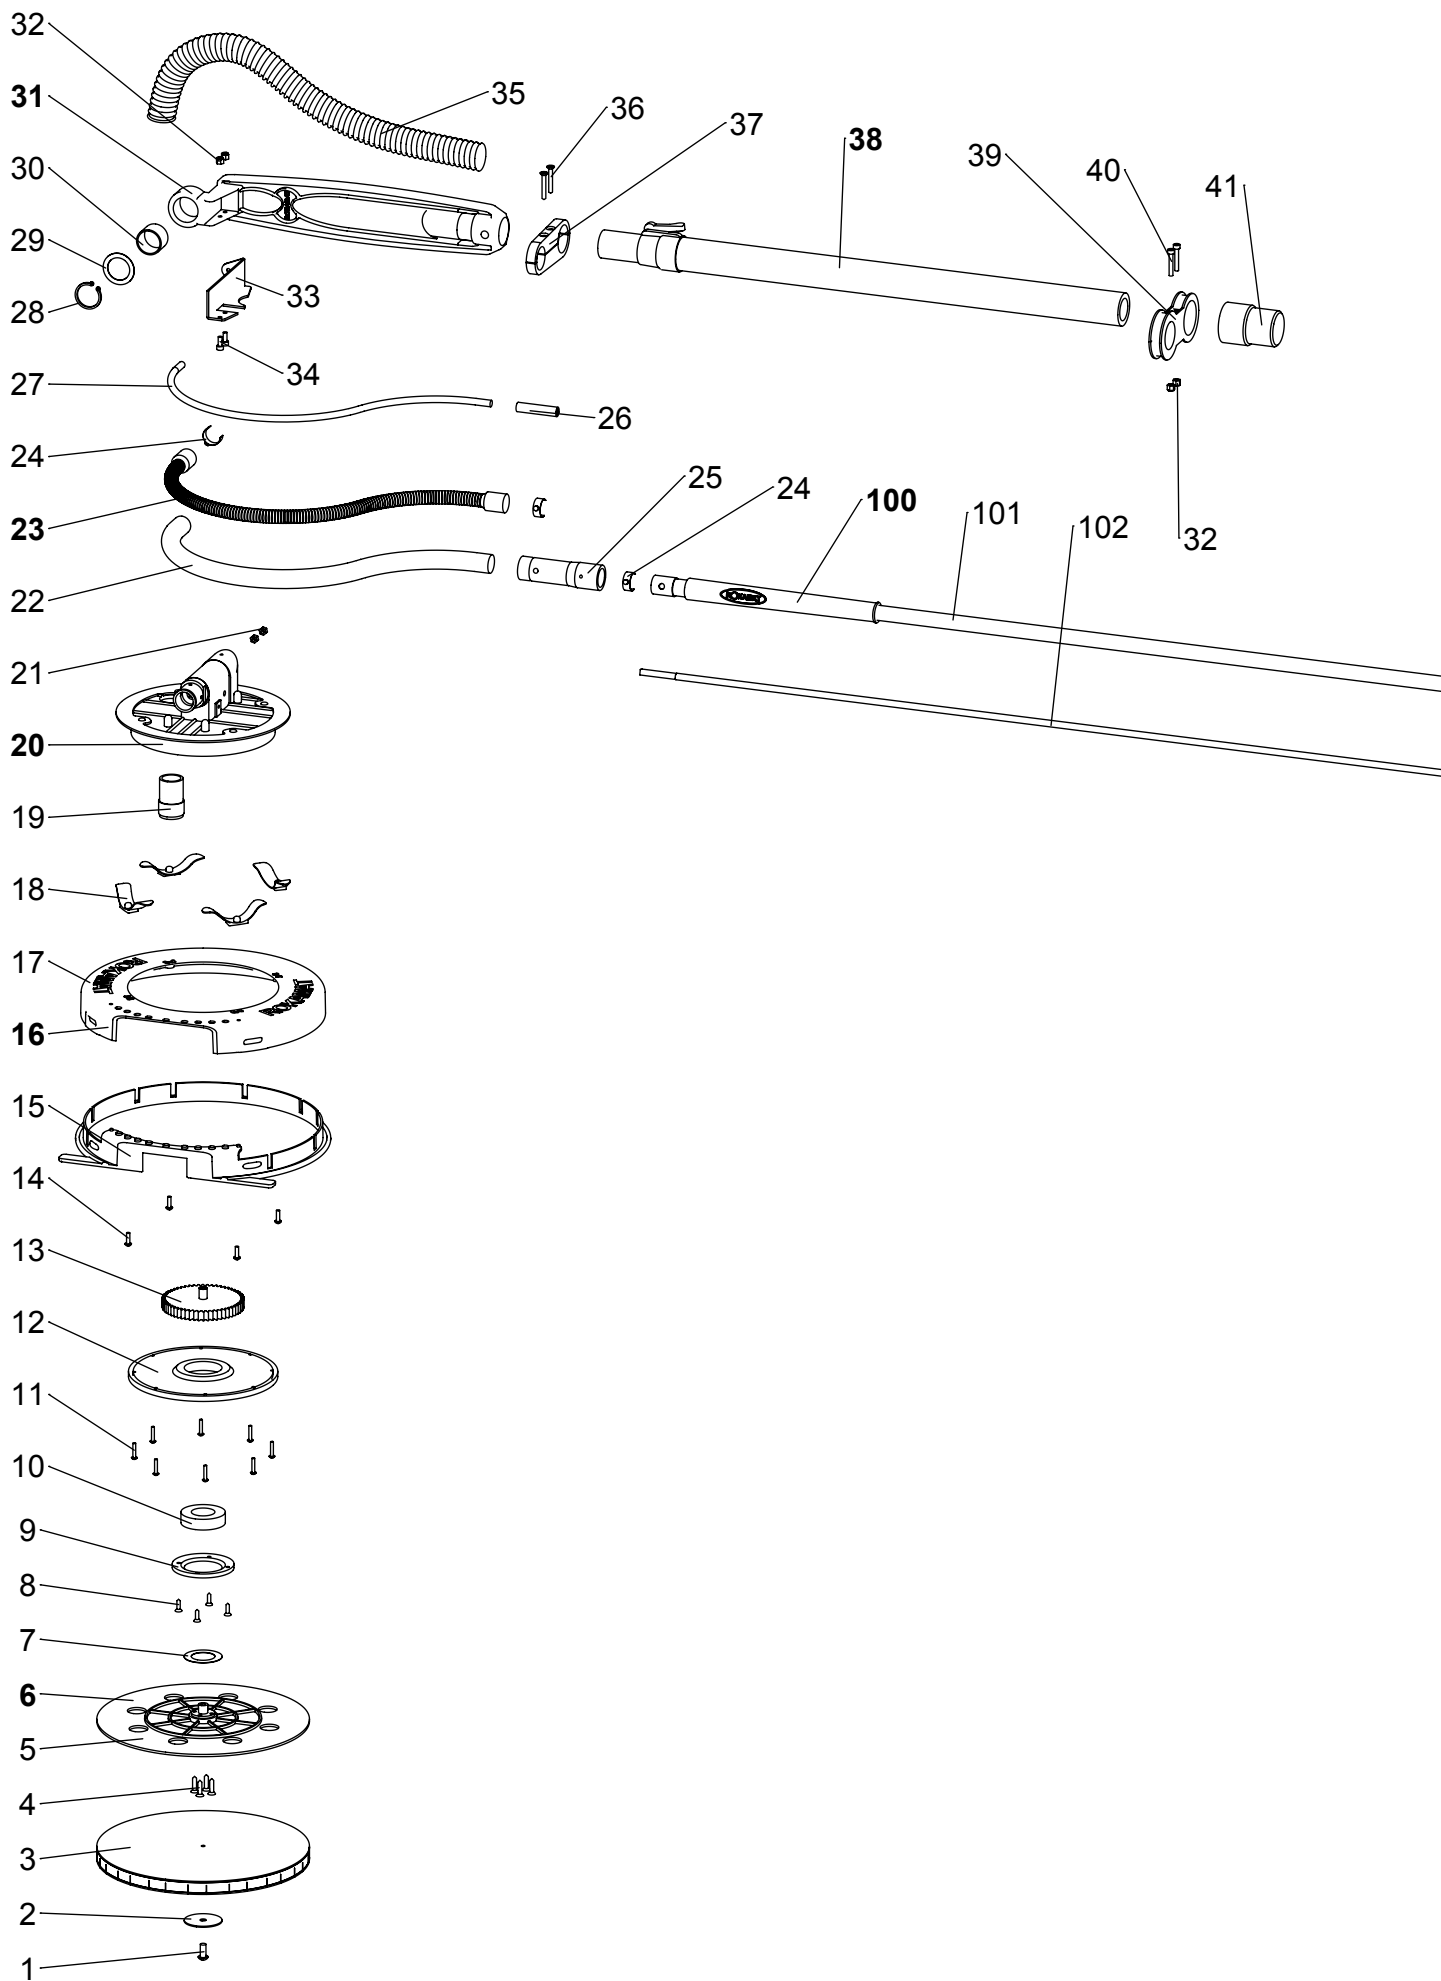

Biegsame Welle

24	20033	Sperrfeder	EAN 4035834 20033 9
26	67100	Verbindungsstück	EAN 4035834 67100 9
100	67500	Biegsame Welle 2,0m (inkl. Pos. 101+102+24+26)	EAN 4035834 67500 7
101	67300	Schutzschlauch 2,0m	EAN 4035834 67300 3
102	32200	Wellenseele 2,0m	EAN 4035834 32200 0