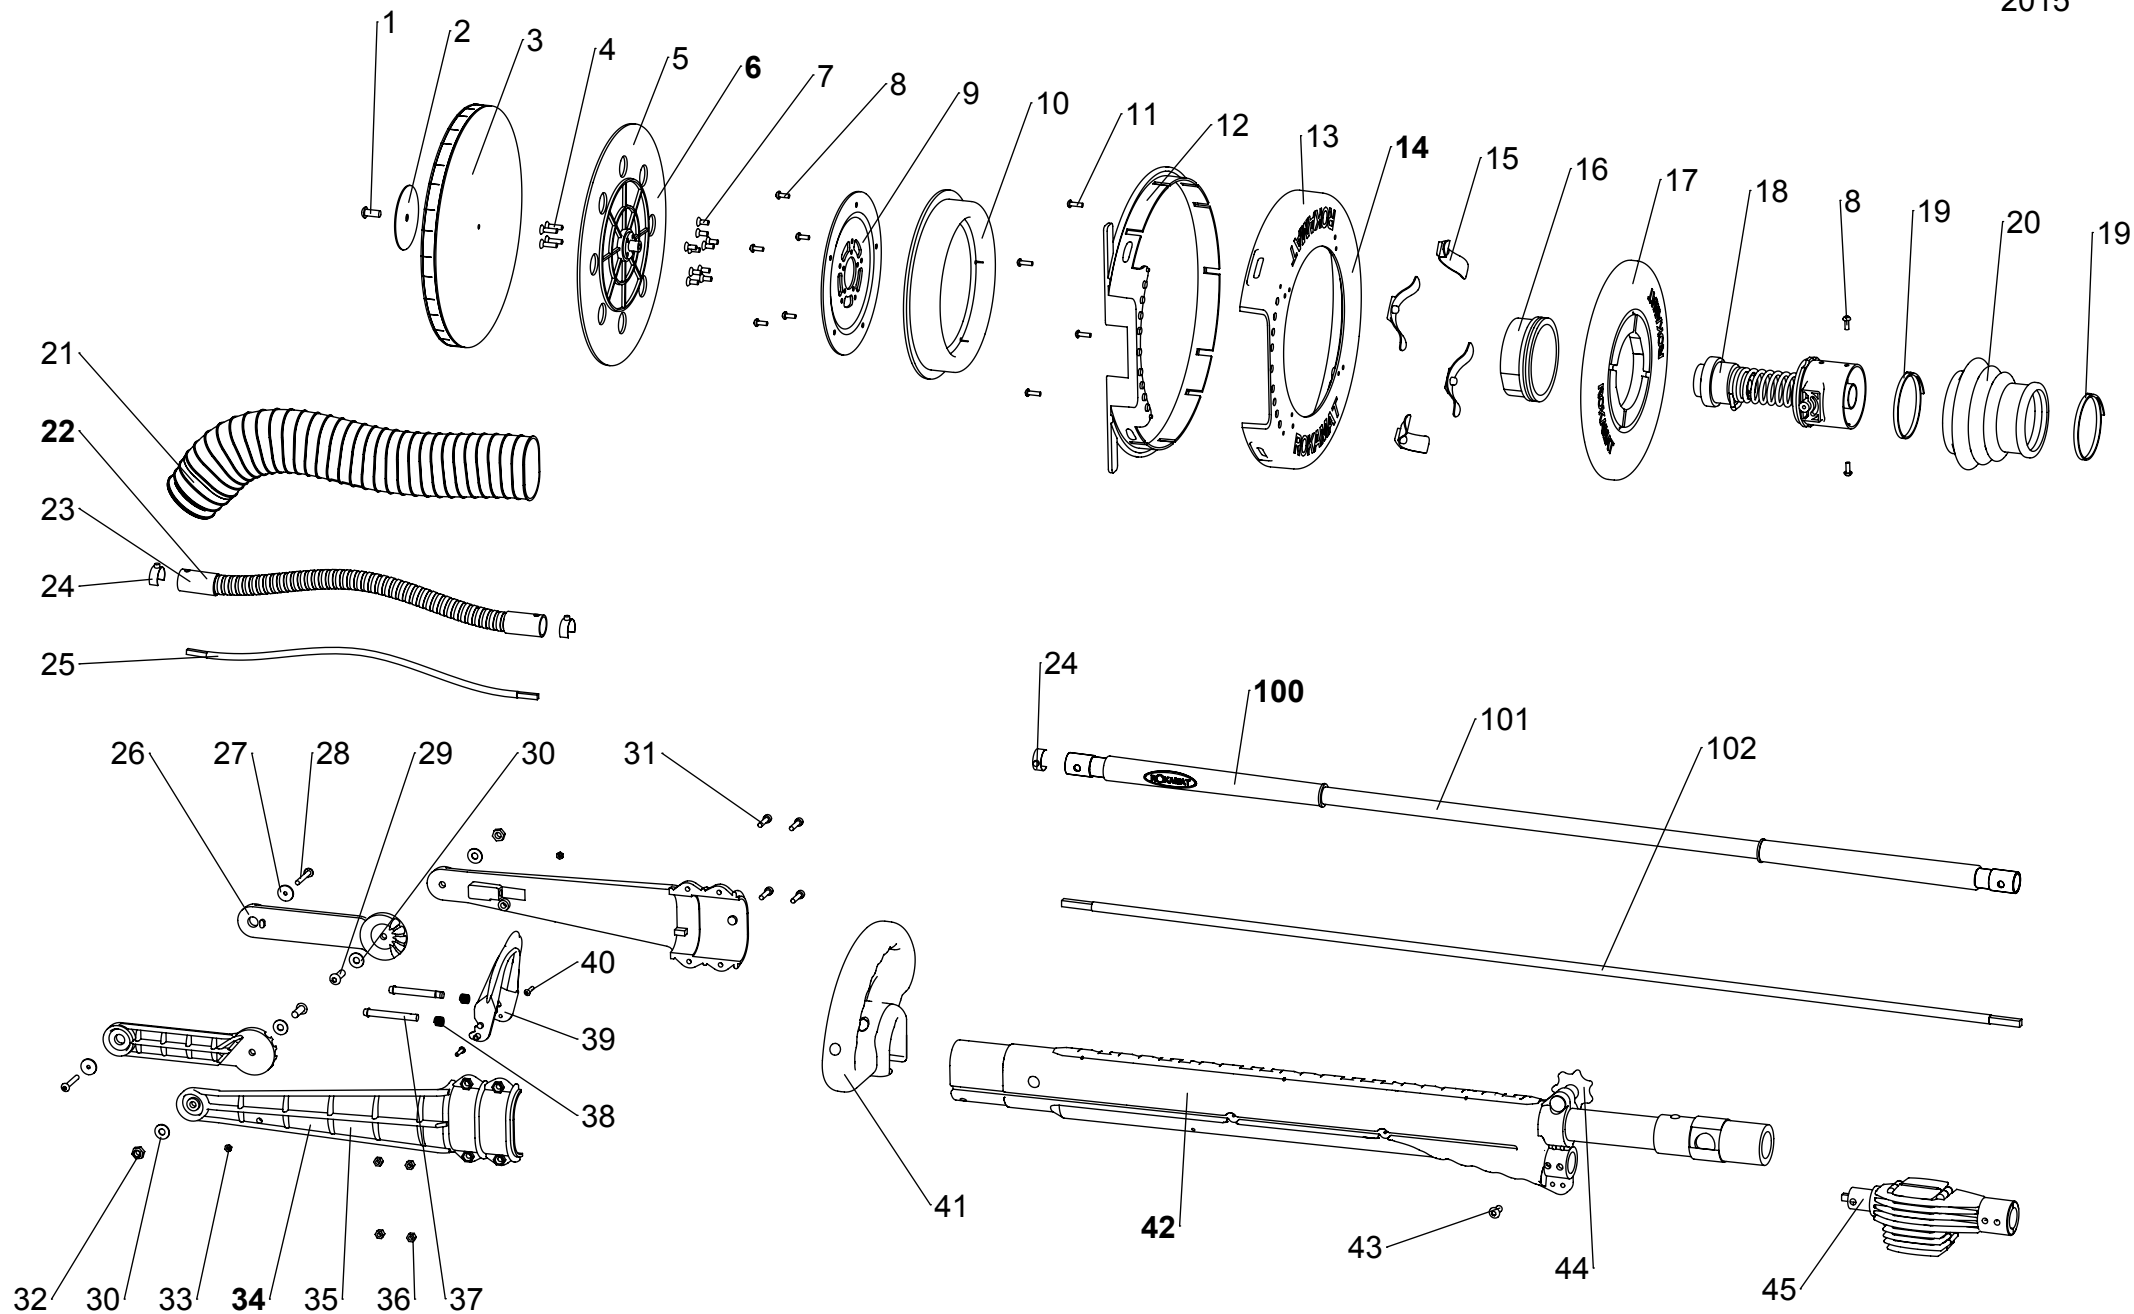

Biegsame Welle

24	20033	Sperrfeder	EAN 4035834 20033 9
100	20030	Biegsame Welle 1,3m (inkl. Pos. 101+102+24)	EAN 4035834 20030 8
101	20032	Schutzschlauch 1,3m	EAN 4035834 20032 2
102	20031	Wellenseele 1,3m	EAN 4035834 20031 5