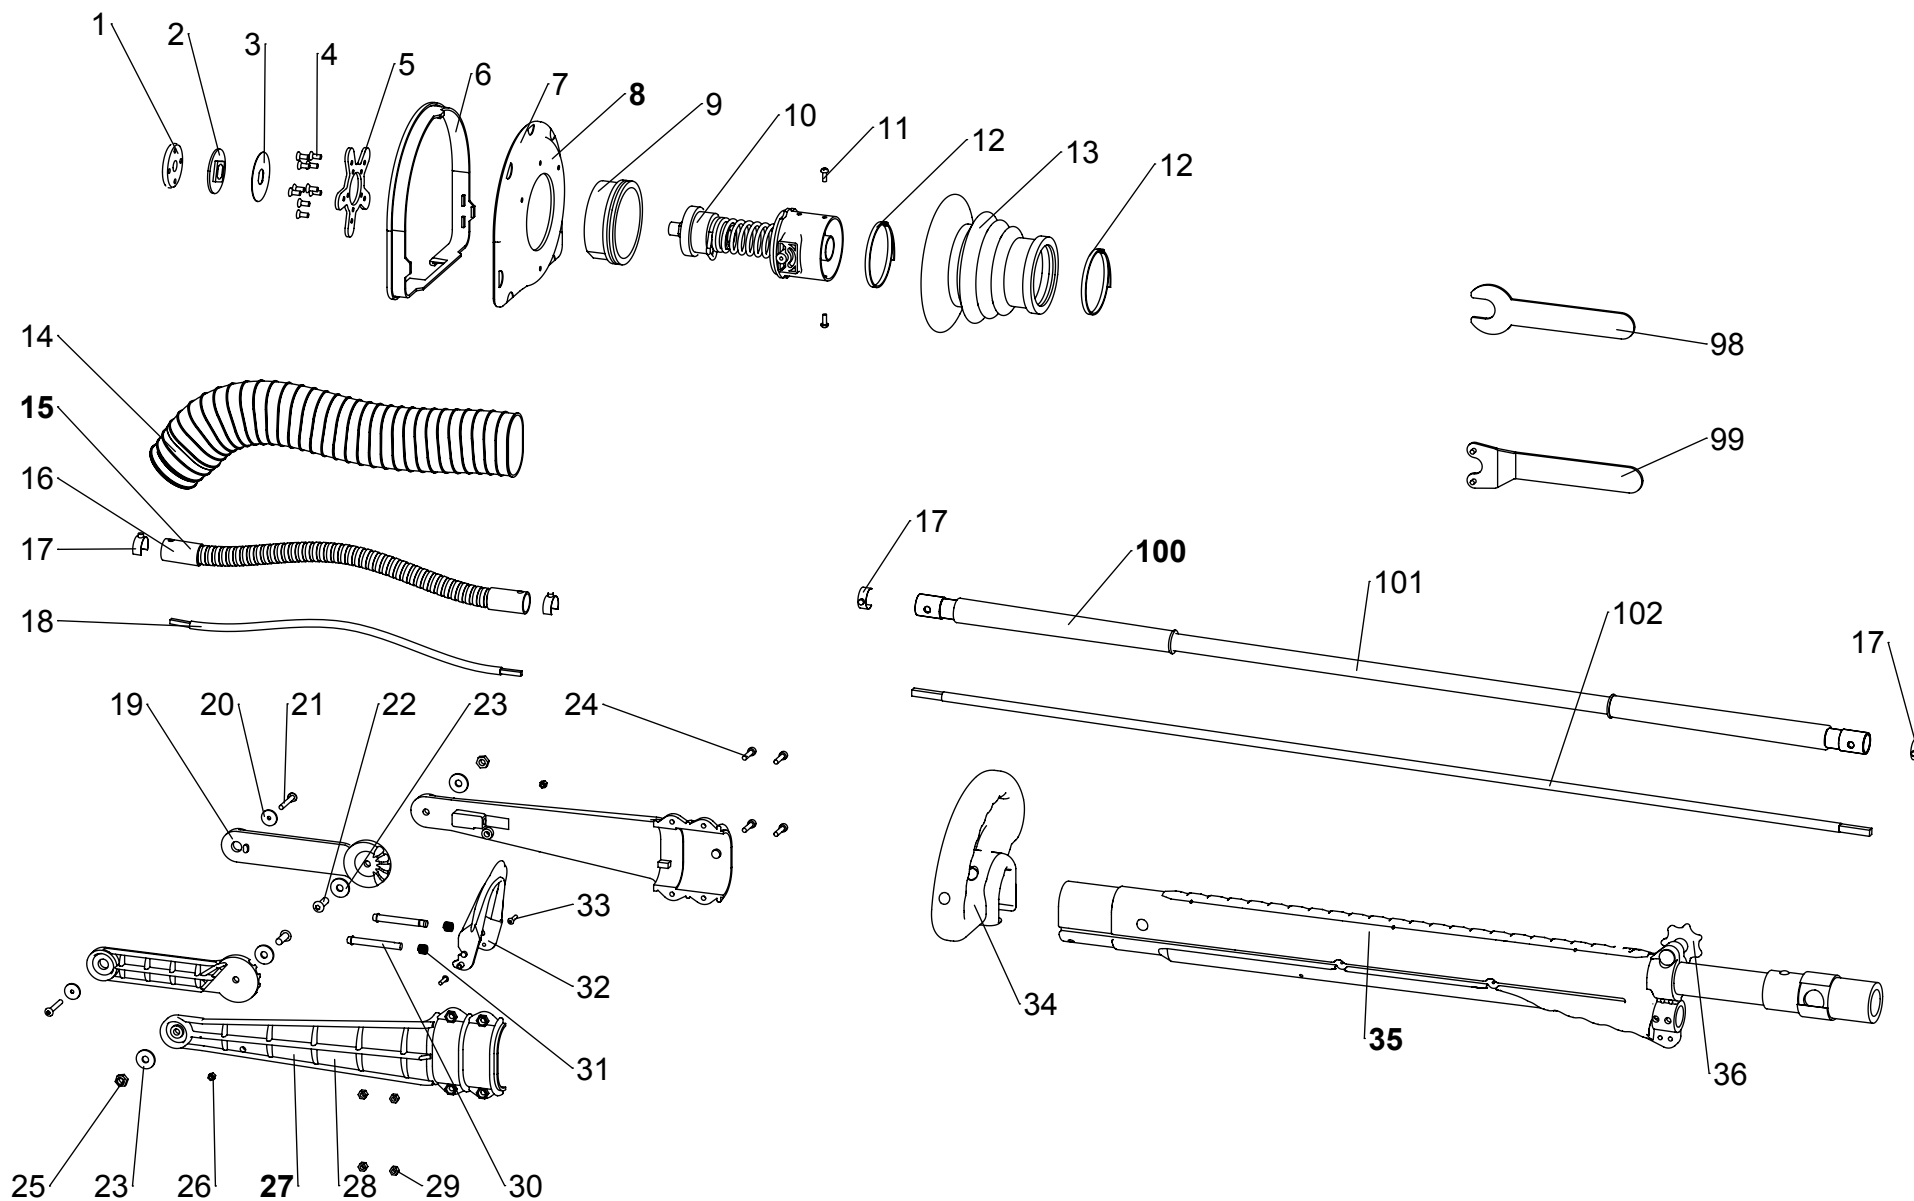

# ROKAMAT GEX - 85000 + GEX P - 84000

Pos-Nr.	Bestell-Nr.	Bezeichnung	EAN-Nr.
1	86008	Spannmutter	4035834 86008 3
2	86006	Stützscheibe	4035834 86006 9
3	86109	Staubschutzblech	4035834 86109 7
4	86102	Schraube 4x8	4035834 86102 8
5	86107	Grundblech	4035834 86107 3
6	86600	Gleitring	4035834 86600 9
7	86501	Absaughaube	4035834 86501 9
8	86505	Absaughaube kpl. (inkl. Pos. 6)	4035834 86505 7
9	86300	Verbindungsstück	4035834 86300 8
10	86809	Gelenkteil	4035834 86809 6
11	81502	Schraube 3,5x9,5	4035834 81502 1
12	86701	Kabelbinder	4035834 86701 3
13	86707	Faltenbalg	4035834 86707 5
14	87700	Saugschlauch	4035834 87700 5
15	87611	Biegsame Welle 520mm (inkl. Pos. 16-18)	4035834 87611 4
16	87607	Schutzschlauch 520mm	4035834 87607 7
17	20033	Sperrfeder	4035834 20033 9
18	35102	Wellensee 520mm	4035834 35102 4
19	69019	Gabel kurz (2-teilig)	4035834 69019 2
20	86902	Scheibe 3,2x15x1,5	4035834 86902 4
21	86901	Schraube 4,2x32	4035834 86901 7
22	69018	Schraube 6x18	4035834 69018 5
23	69017	U-Scheibe A6,4	4035834 69017 8
24	69057	Schraube 4x18	4035834 69057 4
25	69016	Mutter M6	4035834 69016 1
26	52760	Mutter M3	4035834 52760 3
27	69058	Gabel kpl. (inkl. Pos. 19-33)	4035834 69058 1
28	69051	Gabel lang (2-teilig)	4035834 69051 2
29	69212	Mutter M4	4035834 69212 7
30	69052	Rastbolzen	4035834 69052 9
31	69023	Druckfeder	4035834 69023 9
32	69050	Hebel	4035834 69050 5
33	69053	Schraube 3x14	4035834 69053 6
34	69055	Bügelgriff	4035834 69055 0
35	87302	Griffrohr (inkl. Pos. 36)	4035834 87302 1
36	69029	Klemmschraube	4035834 69029 1
98	86003	Gabelschlüssel	4035834 86003 8
99	86007	Stirnlochschlüssel	4035834 86007 6
-	69090	Kunststoffkoffer	4035834 69090 1

## Biegsame Welle

17	20033	Sperrfeder	4035834 20033 9
100	20030	Biegsame Welle 1,3m (inkl. Pos. 101, 102, 17)	4035834 20030 8
101	20032	Schutzschlauch 1,3m	4035834 20032 2
102	20031	Wellensee 1,3m	4035834 20031 5