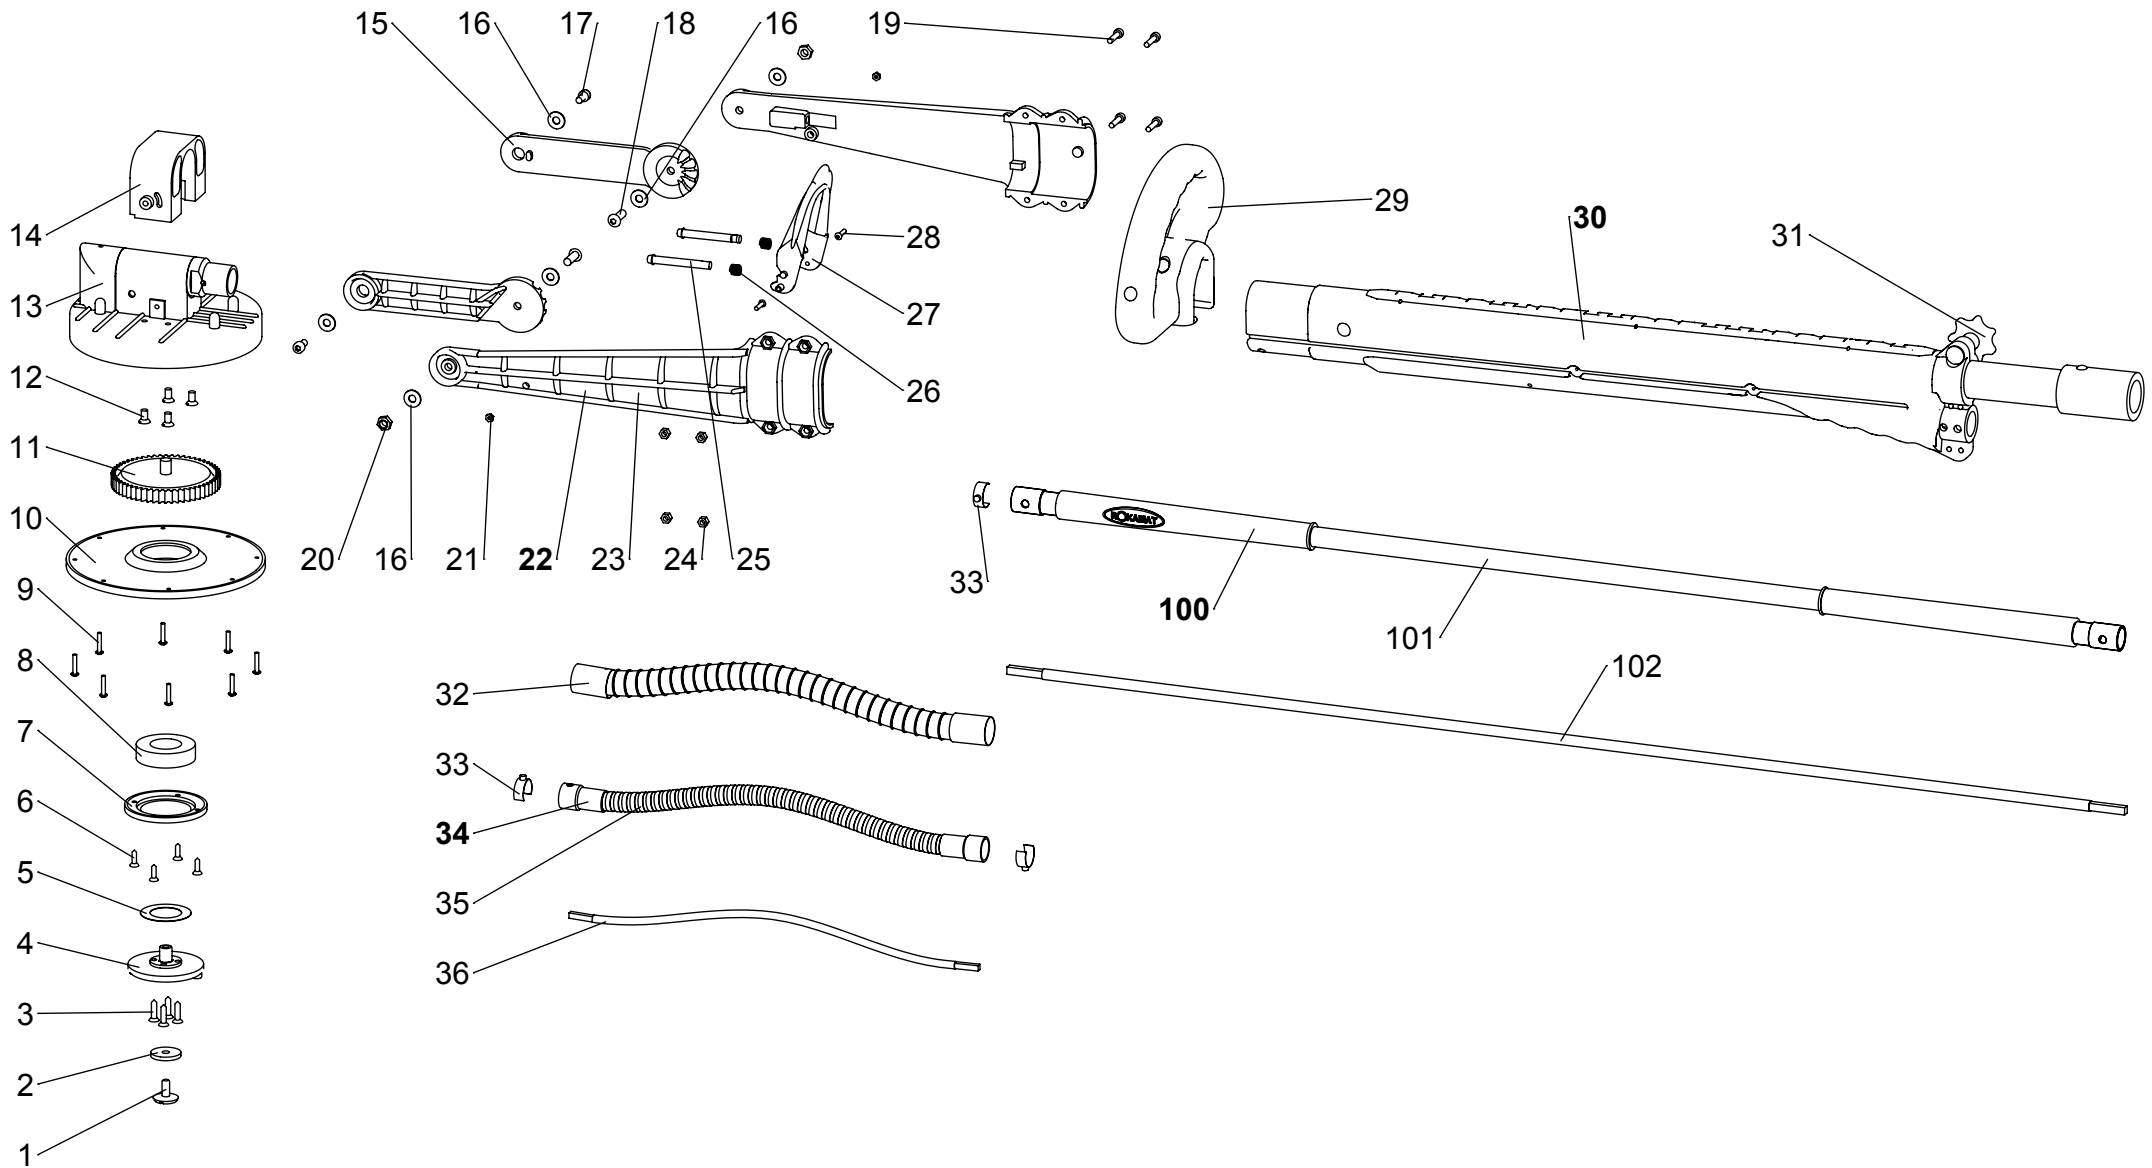

Pos-No.	Order-No.	Item	EAN-No.
1	20021	Screw	EAN 4035834 20021 6
2	10014	Rubber wash	EAN 4035834 10014 1
3	20020	Screw	EAN 4035834 20020 9
4	20019	Driver disc	EAN 4035834 20019 3
5	30801	Disc	EAN 4035834 30801 1
6	20006	Screw 3,5x13	EAN 4035834 20006 3
7	30802	Clamp ring	EAN 4035834 30802 8
8	20018	Bearing 25x47x12	EAN 4035834 20018 6
9	30700	Screw K30x16	EAN 4035834 30700 7
10	30600	Cover	EAN 4035834 30600 0
11	65800	Pinion ø88	EAN 4035834 65800 0
12	69012	Screw M5x10	EAN 4035834 69012 3
13	69013	Mitre-gear	EAN 4035834 69013 0
14	69014	Connecting piece	EAN 4035834 69014 7
15	69019	Fork short (2 parts)	EAN 4035834 69019 2
16	69017	Disc A6,4	EAN 4035834 69017 8
17	69021	Screw M5x10	EAN 4035834 69021 5
18	69018	Screw M6x18	EAN 4035834 69018 5
19	69057	Screw M4x18	EAN 4035834 69057 4
20	69016	Nut M6	EAN 4035834 69016 1
21	52760	Nut M3	EAN 4035834 52760 3
22	69058	Fork cpl. (incl. Pos. 19, 21-28)	EAN 4035834 69058 1
23	69051	Fork long (2 parts)	EAN 4035834 69051 2
24	69212	Nut M4	EAN 4035834 69212 7
25	69052	Index bolt	EAN 4035834 69052 9
26	69023	Compressing spring	EAN 4035834 69023 9
27	69050	Lever	EAN 4035834 69050 5
28	69053	Screw M3x14	EAN 4035834 69053 6
29	69055	Handle	EAN 4035834 69055 0
30	69031	Handhold (inkl. Pos. 31)	EAN 4035834 69031 4
31	69029	Quick release	EAN 4035834 69029 1
32	69036	Spiralschlauch 300mm	EAN 4035834 69036 9
33	20033	Locking spring	EAN 4035834 20033 9
34	69040	Flexible drive shaft 415mm (incl. Pos. 33-36)	EAN 4035834 69040 6
35	69035	Protective hose 415mm	EAN 4035834 69035 2
36	69033	Shaft core 415mm	EAN 4035834 69033 8
-	69090	Plastic case	EAN 4035834 69090 1

**Flexible drive shaft**

33	20033	Locking spring	EAN 4035834 20033 9
100	20030	Flexible drive shaft 1,3m (incl. Pos. 101+102+33)	EAN 4035834 20030 8
101	20032	Protective hose 1,3m	EAN 4035834 20032 2
102	20031	Shaft core 1,3m	EAN 4035834 20031 5