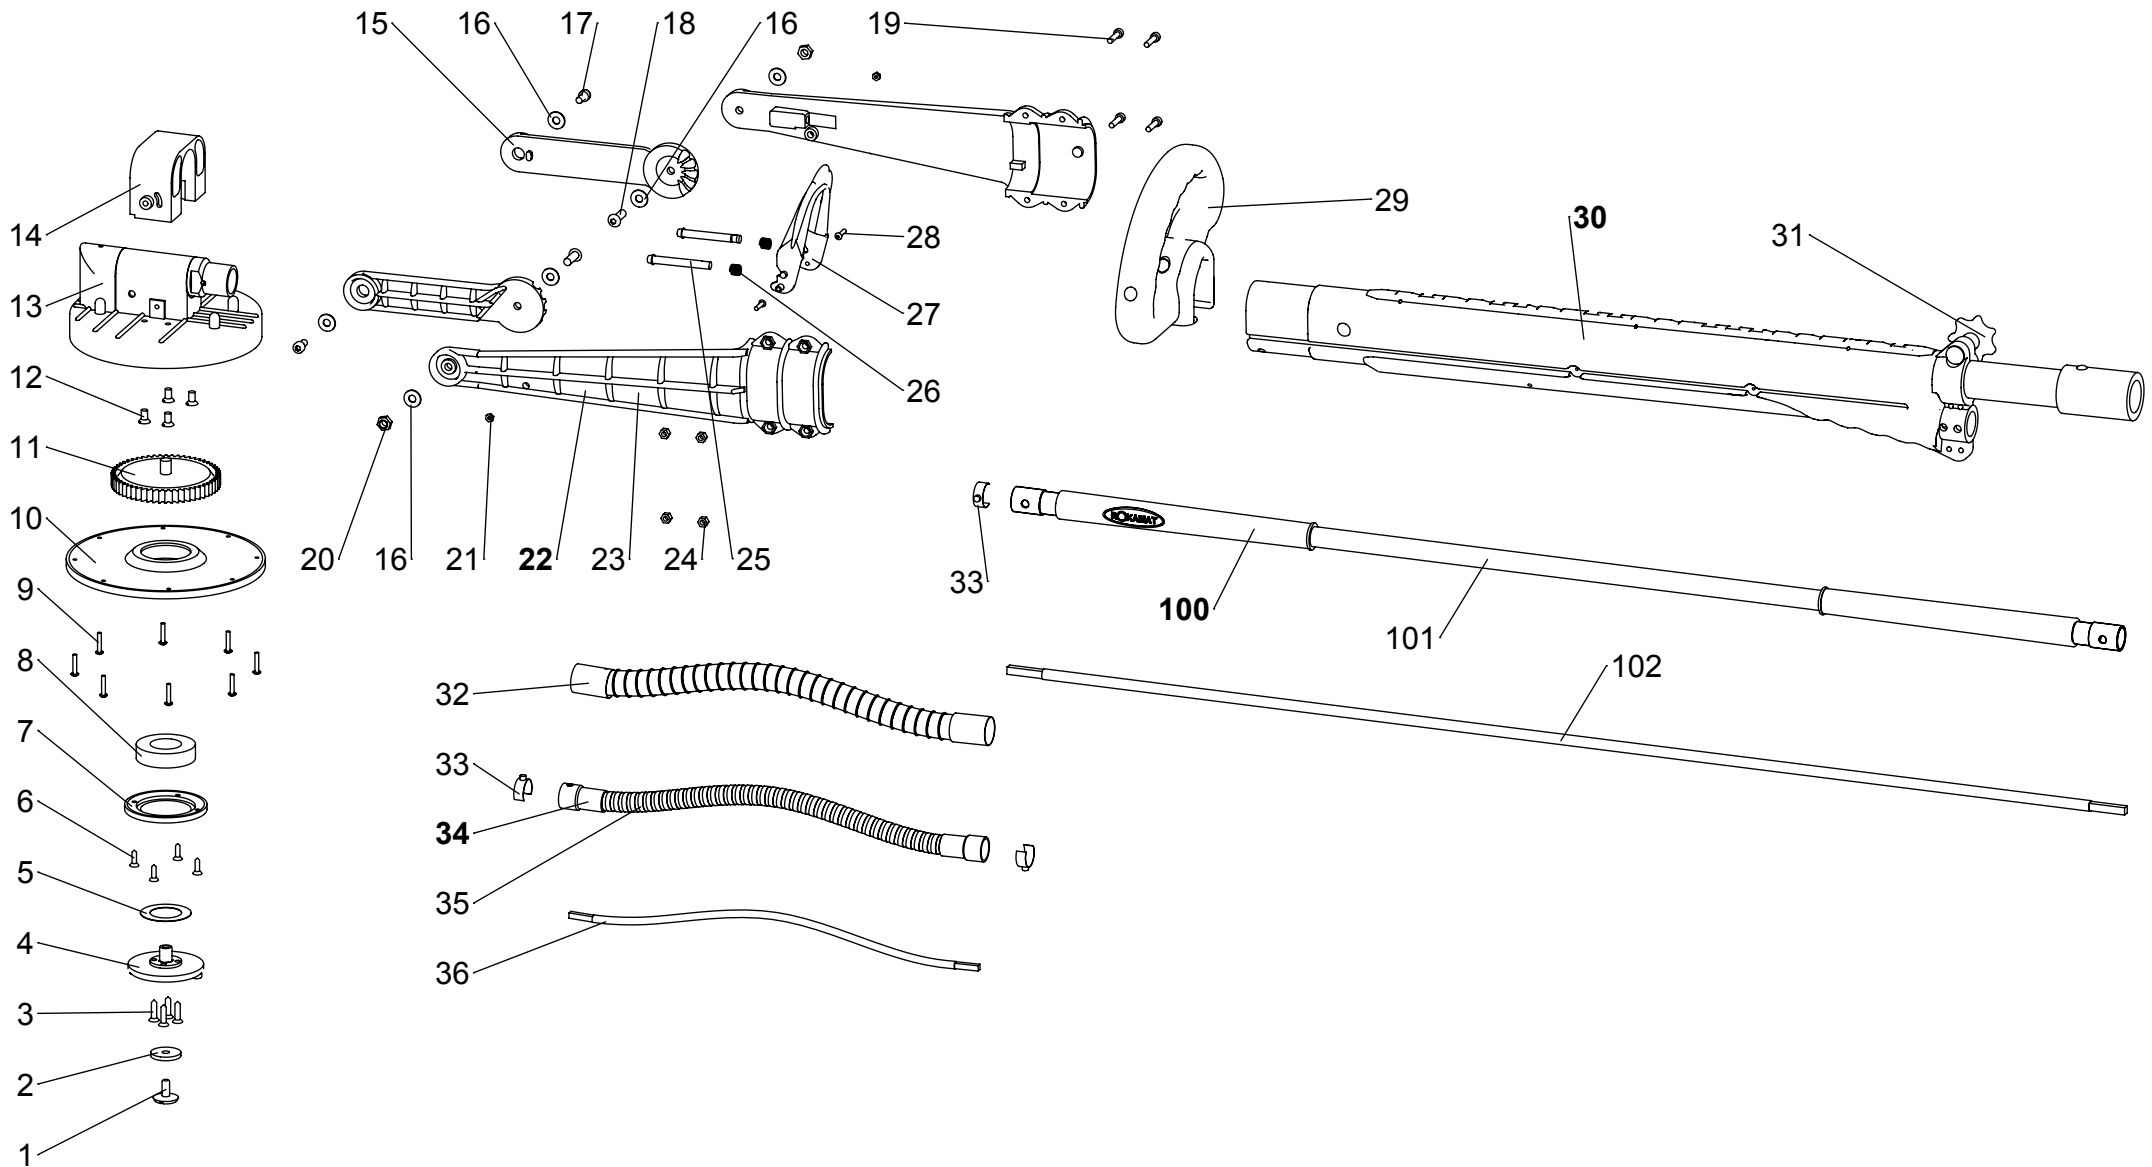

Biegsame Welle

33	20033	Sperrfeder	EAN 4035834 20033 9
100	20030	Biegsame Welle 1,3m (inkl. Pos. 101+102+33)	EAN 4035834 20030 8
101	20032	Schutzschlauch 1,3m	EAN 4035834 20032 2
102	20031	Wellenseele 1,3m	EAN 4035834 20031 5