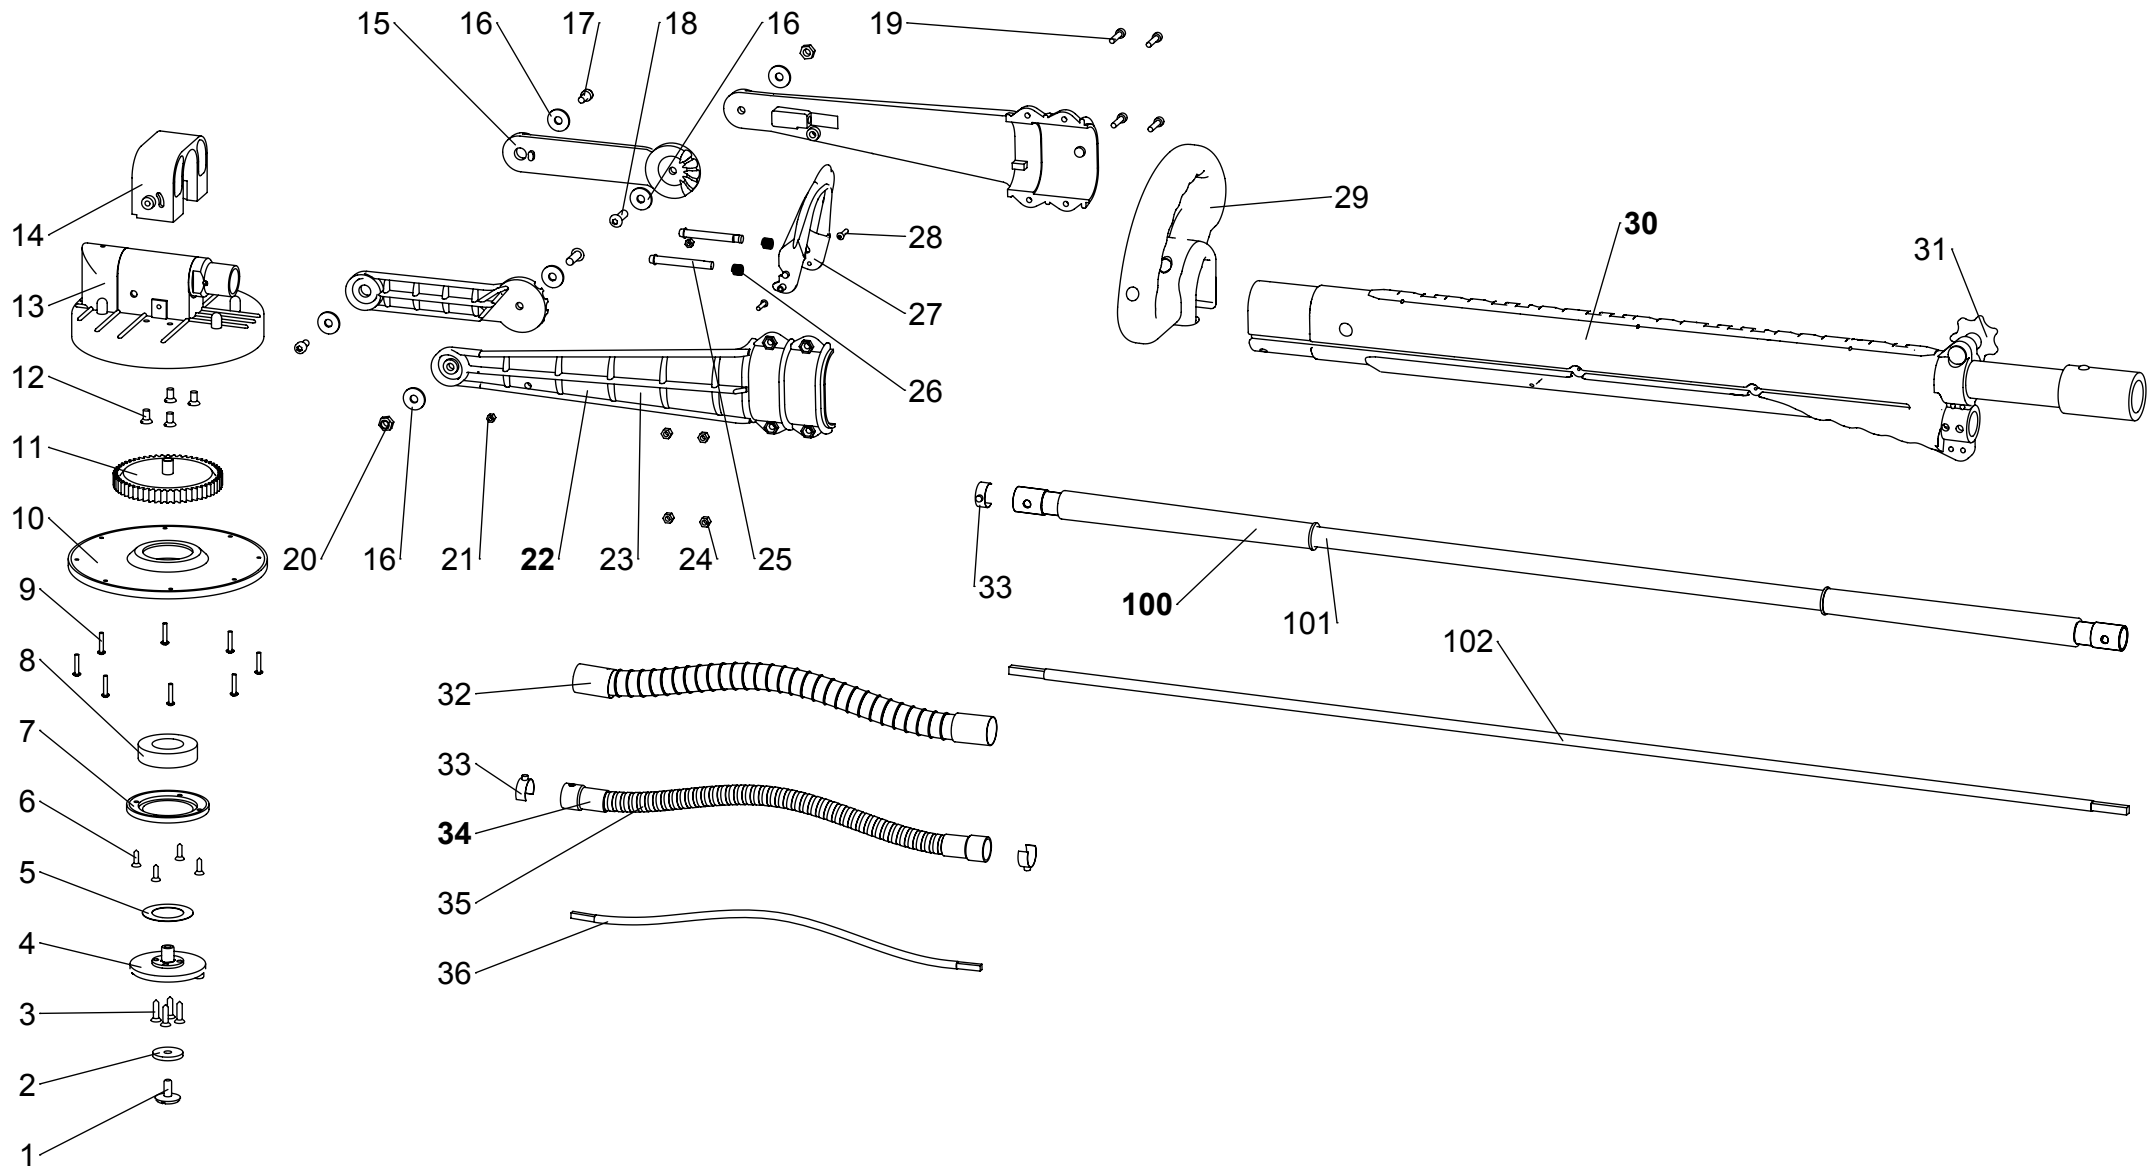

Pos-Nr.	Bestell-Nr.	Bezeichnung	EAN-Nr.
1	20021	Spannschraube	4035834 20021 6
2	10014	Gummiunterlegscheibe 6x24x3	4035834 10014 1
3	20020	Schraube 4,2x19	4035834 20020 9
4	20019	Mitnehmerscheibe	4035834 20019 3
5	30801	Scheibe 40,3x25,1x0,3	4035834 30801 1
6	20006	Schraube 3,5x13	4035834 20006 3
7	30802	Lagerklemmring	4035834 30802 8
8	20018	Rillenkugellager 25x47x12	4035834 20018 6
9	30700	Schraube 3,0x16	4035834 30700 7
10	30600	Gehäusedeckel	4035834 30600 0
11	65800	Kunststoffzahnrad ø88mm	4035834 65800 0
12	69012	Schraube 5x10	4035834 69012 3
13	69060	Winkelgetriebe mit Gehäuseoberteil	4035834 69060 4
14	69014	Verbindungsstück	4035834 69014 7
15	69019	Gabel kurz (2-teilig)	4035834 69019 2
16	69017	Scheibe A6,4	4035834 69017 8
17	69021	Schraube 5x10	4035834 69021 5
18	69018	Schraube 6x18	4035834 69018 5
19	69057	Schraube 4x18	4035834 69057 4
20	69016	Mutter M6	4035834 69016 1
21	52760	Mutter M3	4035834 52760 3
22	69058	Gabel kpl. (inkl. Pos. 15-28)	4035834 69058 1
23	69051	Gabel lang (2-teilig)	4035834 69051 2
24	69212	Mutter M4	4035834 69212 7
25	69052	Rastbolzen	4035834 69052 9
26	69023	Druckfeder	4035834 69023 9
27	69050	Hebel	4035834 69050 5
28	69053	Schraube 3x14	4035834 69053 6
29	69055	Bügelgriff	4035834 69055 0
30	69031	Griffrohr (inkl. Pos. 31)	4035834 69031 4
31	69029	Klemmschraube	4035834 69029 1
32	69036	Spiralschlauch	4035834 69036 9
33	20033	Sperrfeder	4035834 20033 9
34	69040	Biegsame Welle 415mm (inkl. Pos. 33-36)	4035834 69040 6
35	69035	Schutzschlauch 415mm	4035834 69035 2
36	69033	Wellenseele 415mm	4035834 69033 8
-	69091	Kunststoffkoffer	4035834 69091 8

Biegsame Welle

33	20033	Sperrfeder	4035834 20033 9
100	20030	Biegsame Welle 1,3m (inkl. Pos. 101, 102, 33)	4035834 20030 8
101	20032	Schutzschlauch	4035834 20032 2
102	20031	Wellenseele	4035834 20031 5