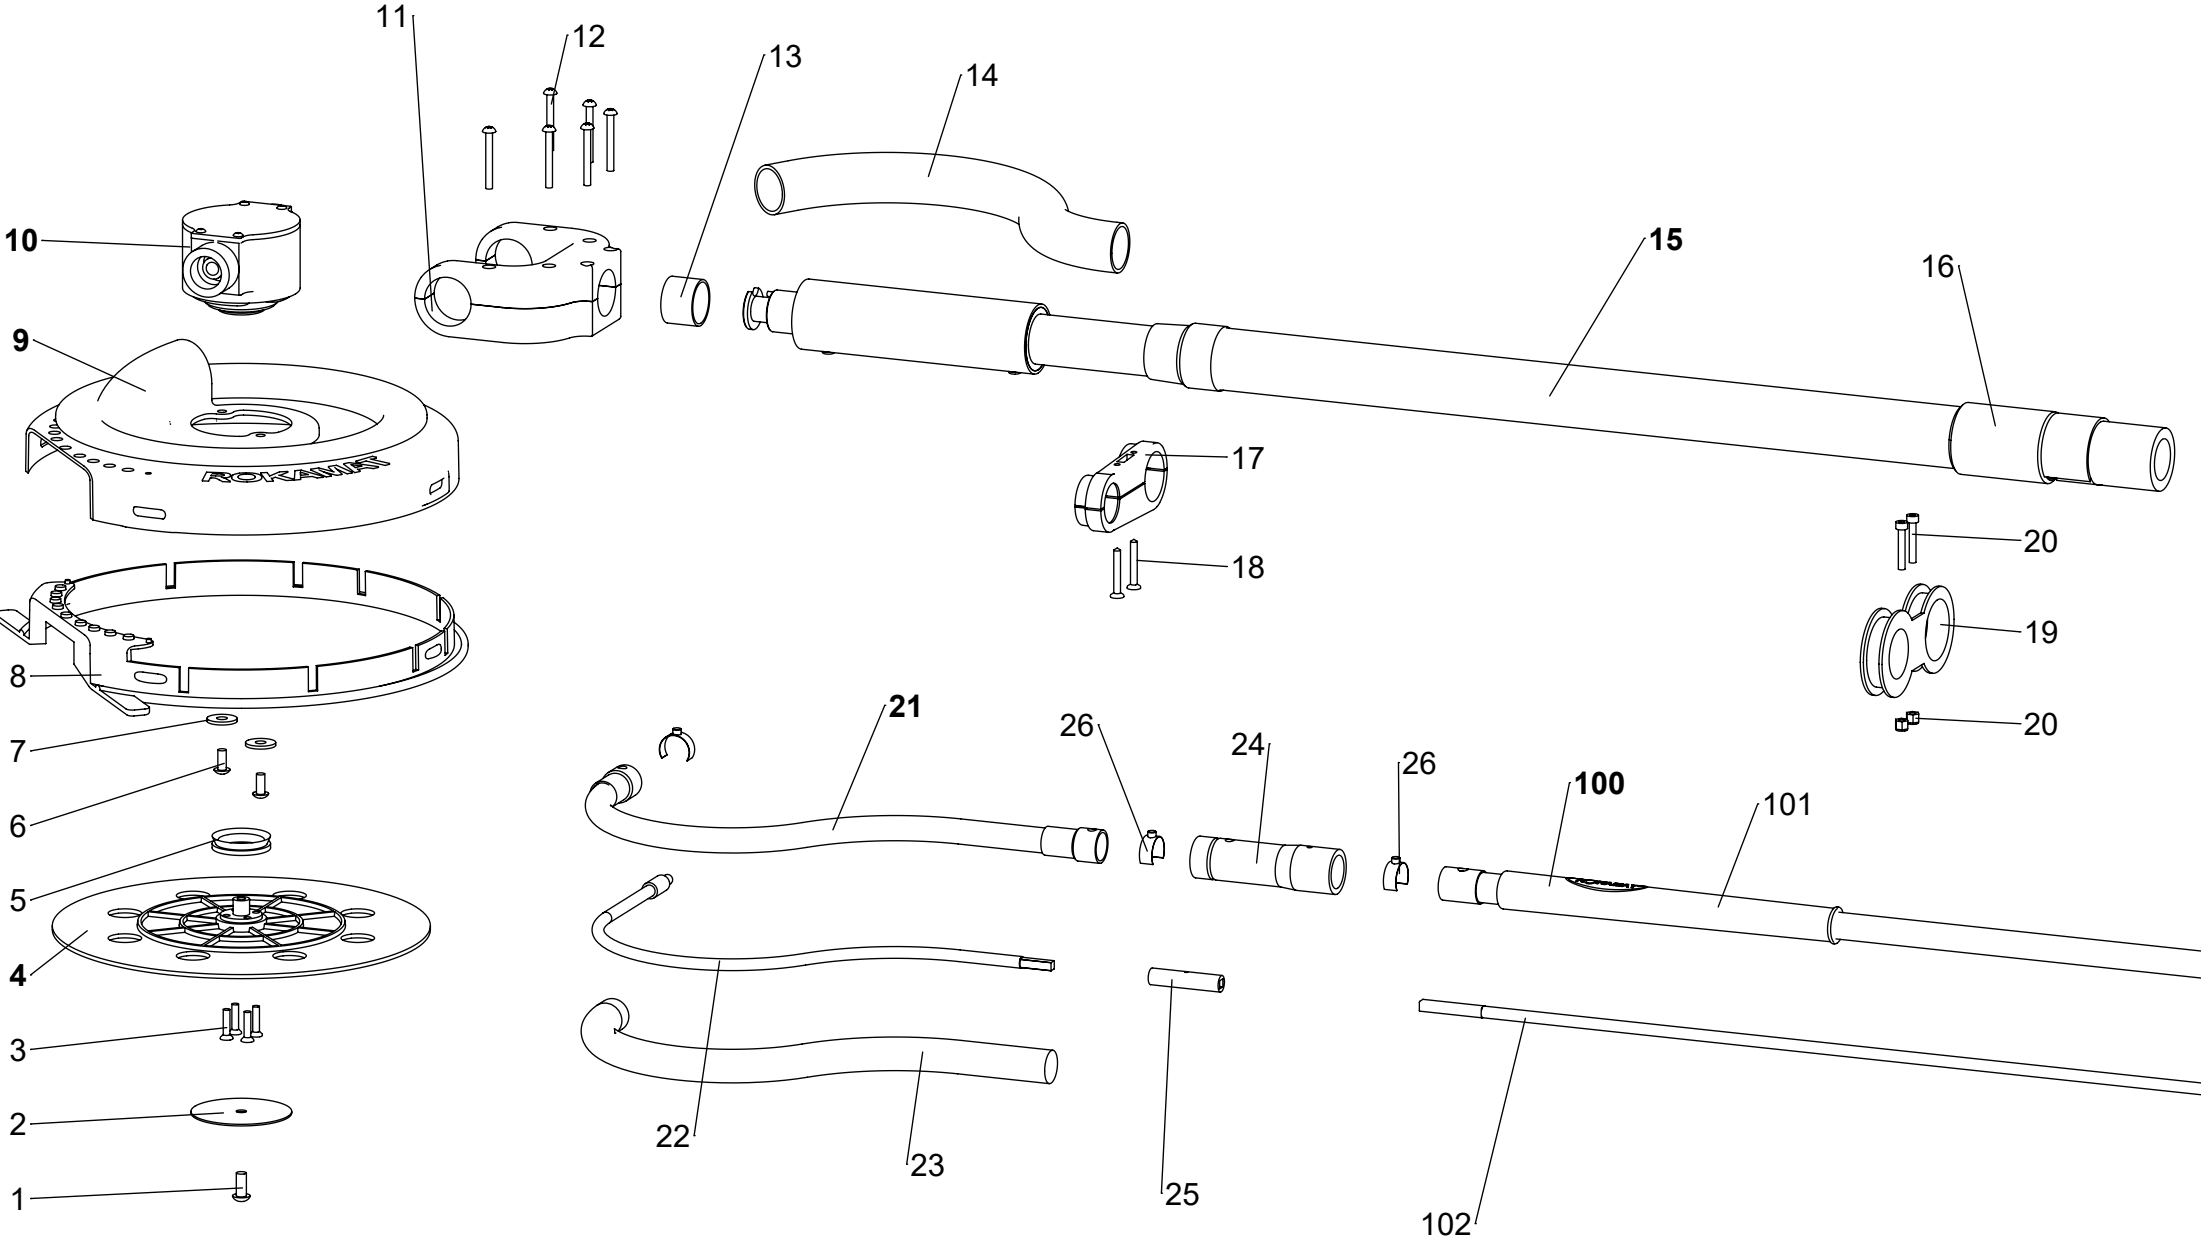

Pos-Nr.	Bestell-Nr.	Bezeichnung	EAN-Nr.
1	61004	Schraube 6x14	4035834 61004 6
2	61003	Scheibe für Softauflage	4035834 61003 9
3	60141	Schraube 4x18	4035834 60141 9
4	60151	Stützteller ø230 mit Klett (inkl. Pos. 5)	4035834 60151 8
5	60144	Dichtring	4035834 60144 0
6	52530	Schraube 5x12	4035834 52530 2
7	69017	U-Scheibe	4035834 69017 8
8	68600	Gleitring	4035834 68600 3
9	60111	Absaughaube kpl. (inkl. Pos. 8)	4035834 60111 2
10	60110	Winkelgetriebe (inkl. Pos. 22)	4035834 60110 5
11	60135	Gabel	4035834 60135 8
12	08046	Schraube 4x35	4035834 08046 7
13	60134	Gleitbuchse	4035834 60134 1
14	60122	Saugschlauch	4035834 60122 8
15	60112	Teleskoprohr (inkl. Pos. 16)	4035834 60112 9
16	60142	Absaugstutzen	4035834 60142 6
17	63800	Wellenrohrklemme	4035834 63800 2
18	63900	Schraube 4x30	4035834 63900 9
19	67800	Wellenhalterung	4035834 67800 8
20	67900	Schraubenset	4035834 67900 5
21	60139	Schutzschlauch (inkl. Pos. 26, 22)	4035834 60139 6
22	60137	Wellenseele	4035834 60137 2
23	60140	Spiralschlauch	4035834 60140 2
24	64200	Wellenaufnahme	4035834 64200 9
25	67100	Verbindungsstück	4035834 67100 9
26	20033	Sperrfeder	4035834 20033 9
-	37900	Kunststoffkoffer	4035834 37900 4

Biegsame Welle

26	20033	Sperrfeder	4035834 20033 9
100	67500	Biegsame Welle 2,0m (inkl. Pos. 101, 102, 26)	4035834 67500 7
101	67300	Schutzschlauch	4035834 67300 3
102	32200	Wellenseele	4035834 32200 0

ROKAMAT HERON - 60100