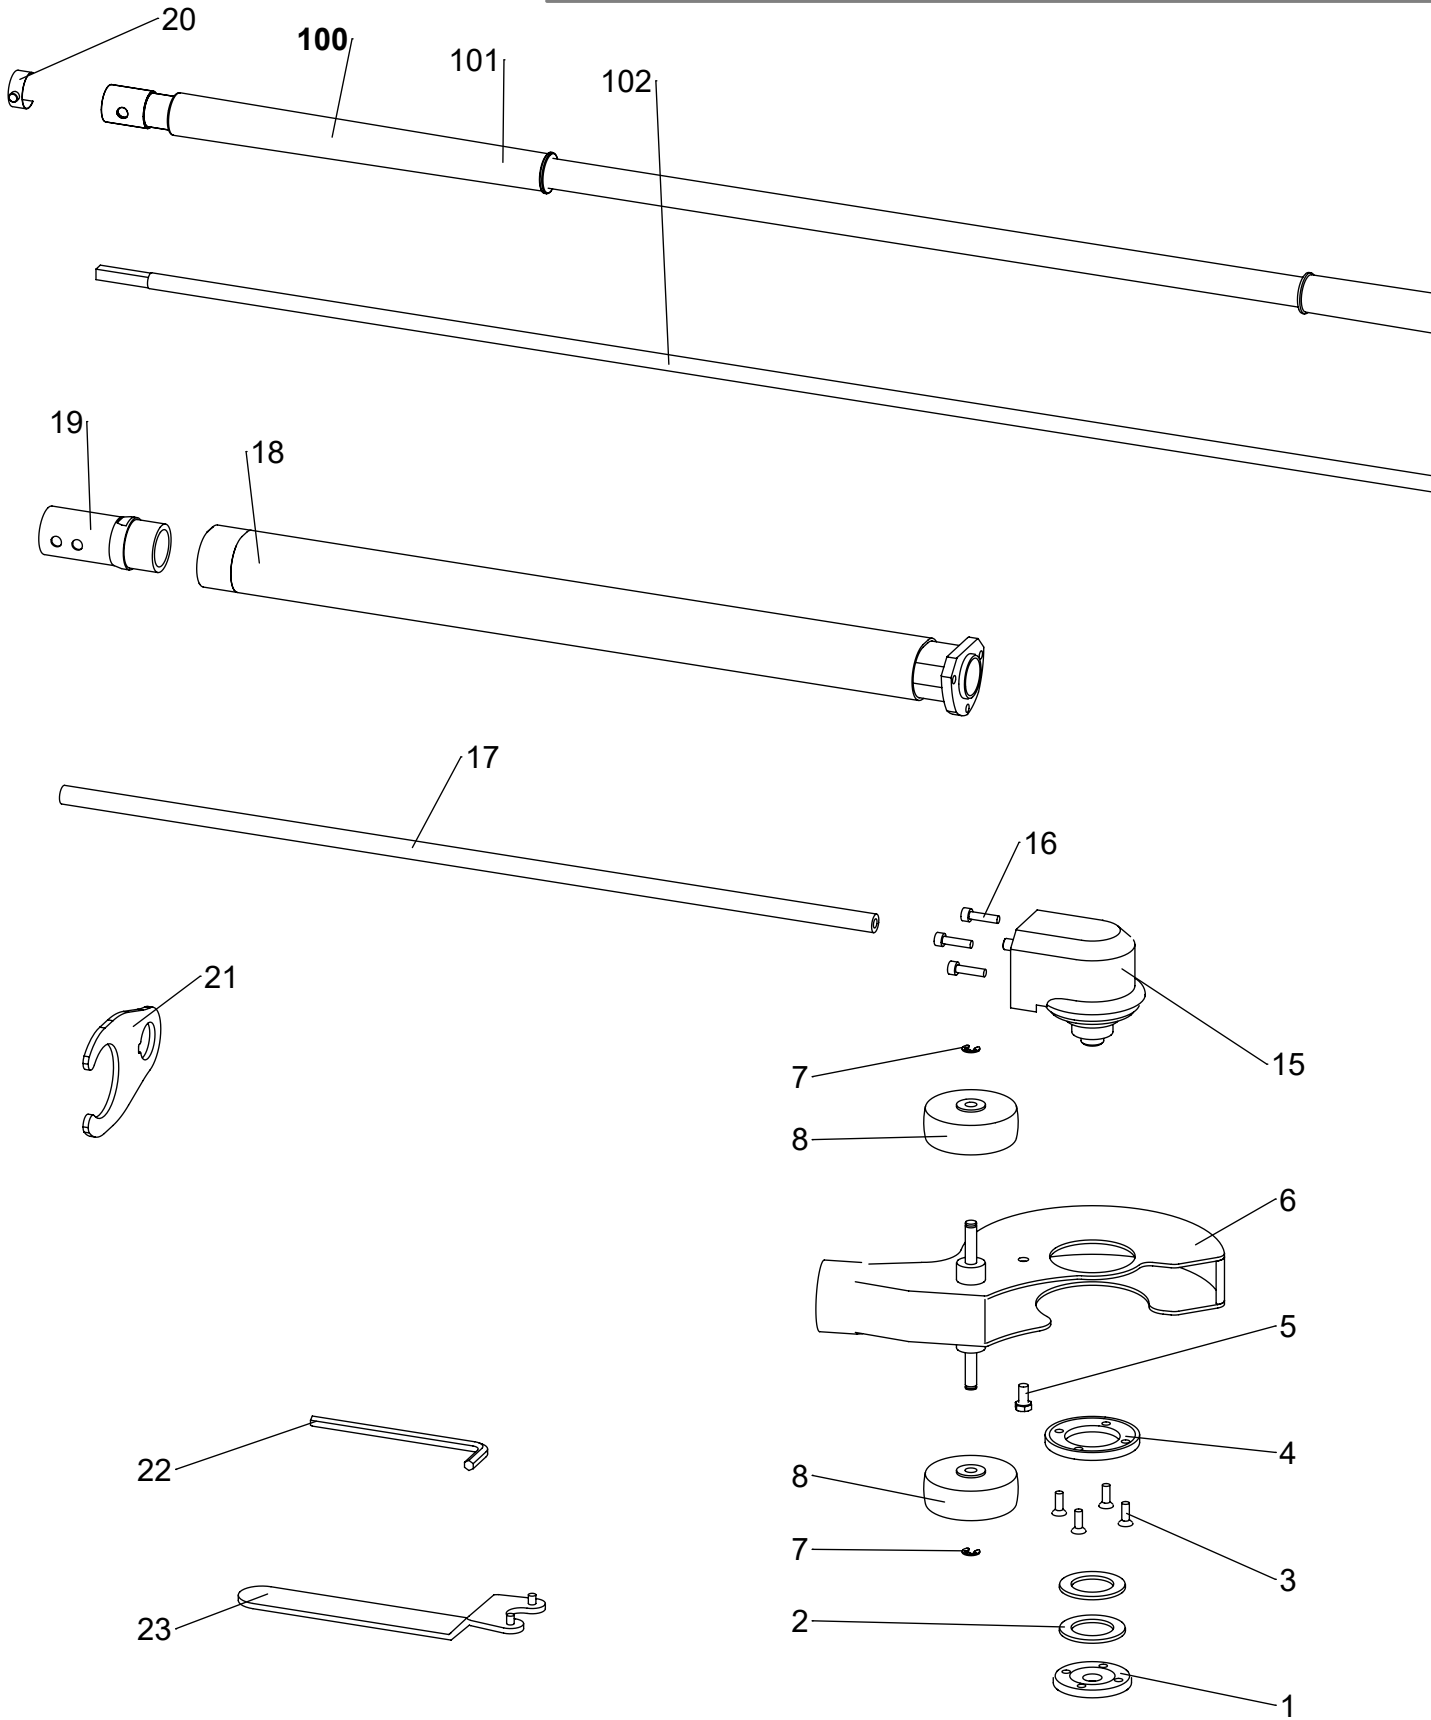

ROKAMAT PIRANHA Cutter - 90200

| Pos-Nr. | Bestell-Nr. | Bezeichnung | EAN-Nr. |
|---------|-------------|--------------------------|-----------------|
| 1 | 86008 | Spannmutter | 4035834 86008 3 |
| 2 | 18440 | Distanzscheibe 22,2x35x2 | 4035834 18440 0 |
| 3 | 52570 | Schraube 4x12 | 4035834 52570 8 |
| 4 | 90203 | Lagerklemmring | 4035834 90203 5 |
| 5 | 90204 | Schraube 5x16 | 4035834 90204 2 |
| 6 | 90205 | Gehäuse | 4035834 90205 9 |
| 7 | 90206 | Sicherungsring A9 | 4035834 90206 6 |
| 8 | 90207 | Rolle | 4035834 90207 3 |
| 15 | 90216 | Winkelgetriebe | 4035834 90216 5 |
| 16 | 30100 | Schraube 4x16 | 4035834 30100 5 |
| 17 | 90219 | Antriebswelle | 4035834 90219 6 |
| 18 | 90220 | Griffrohr | 4035834 90220 2 |
| 19 | 08001 | Wellenaufnahme | 4035834 08001 6 |
| 21 | 18970 | Absaugschlauchhalterung | 4035834 18970 2 |
| 22 | 86007 | Stirnlochschlüssel | 4035834 86007 6 |
| 23 | 90224 | Innensechskantschlüssel | 4035834 90224 0 |
| - | 20040 | Kunststoffkoffer | 4035834 20040 7 |

Biegsame Welle

| | | | |
|------------|-------|---|-----------------|
| 20 | 20033 | Sperrfeder | 4035834 20033 9 |
| 100 | 20030 | Biegsame Welle 1,3m (inkl. Pos. 101, 102, 24) | 4035834 20030 8 |
| 101 | 20032 | Schutzschlauch | 4035834 20032 2 |
| 102 | 20031 | Wellenseele | 4035834 20031 5 |